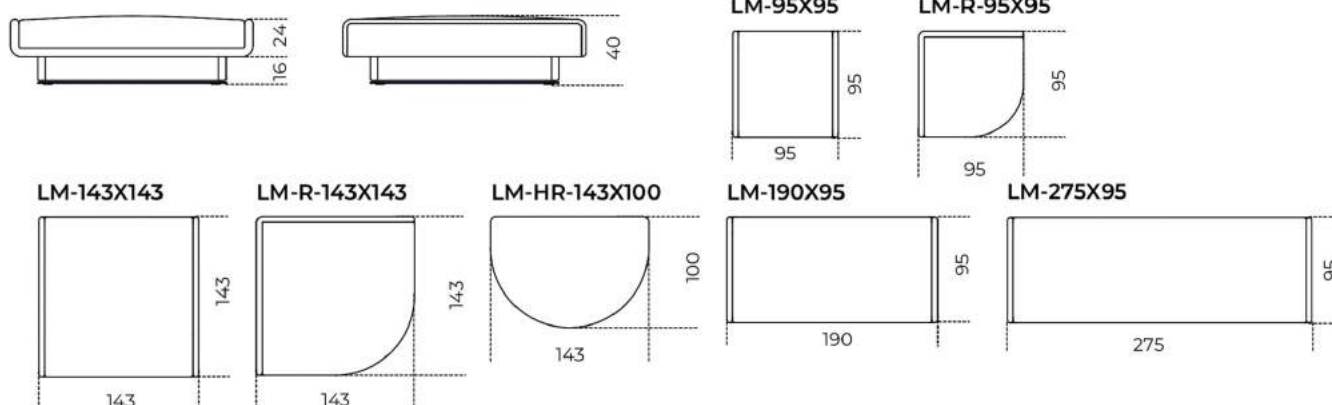

## Cm (L x P x H)

LM-95X95 | 95 x 95 x 40

LM-R-95X95 | 95 x 95 x 40

LM-143X143 | 143 x 143 x 40

LM-R-143X143 | 143 x 143 x 40

LM-R-143X100 | 143 x 100 x 40

LM-190X95 | 190 x 95 x 40

LM-275X95 | 275 x 95 x 40

Schienale / Backrest | 80 x 26 x 30

Cuscino schienale / Backrest cushion | 55 x 8 x 55

Tavolino / Side table | 50 x 25 x 22

Tavolino / Side table | 50 x 35 x 22

## Inches (L x P x H)

37½ x 37½ x 15¾

37½ x 37½ x 15¾

56½ x 56½ x 15¾

56½ x 56½ x 15¾

56½ x 39½ x 15¾

75 x 37½ x 15¾

108½ x 37½ x 15¾

31½ x 10¾ x 12

21¾ x 3¾ x 21¾

19¾ x 10 x 8¾

19¾ x 14 x 8¾